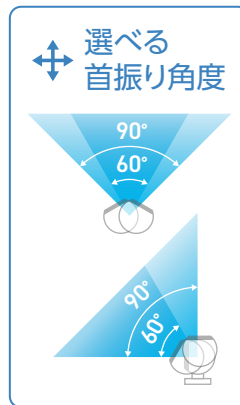

冷暖房の効率アップ 多彩な機能で オールシーズン大活躍

DCサーキュレーター CCDS312WH

- 適用床面積
18畳
- 羽根
3枚
15cm
- DC
モーター
- 省エネ
- 簡単
お手入れ
- 温度センサー
- 衣類乾燥
- 音声ガイド

音声ガイド
操作内容を
音声でお知らせ

切タイマー
8時間

風量3

運転を開始します

- 風量切替 12段階
- 切タイマー 10時間
- 入タイマー 10時間
- 首振り機能(左右 60°/90°)
- 首振り機能(上下 60°/90°)
- 温度センサーモード
- 衣類乾燥モード
- 音声ガイド
- リモコン

- JANコード：4571102 093574
- サイズ：幅220×奥226×高335.8(mm)
- 質量：約1.8kg
- 消費電力(50/60Hz)：17W
- 10時間自動オフ

温度センサーモード 熱中症対策
室温に合わせて風量を自動で調節

温度	風量 ※選べる3段階		
	温度センサー「3」	温度センサー「2」	温度センサー「1」
31℃以上	12	10	8
30℃	10	8	6
29℃	10	8	6
28℃	8	6	4
27℃	8	6	4
26℃	6	4	2
25℃	6	2	1
24℃以下	1	1	1