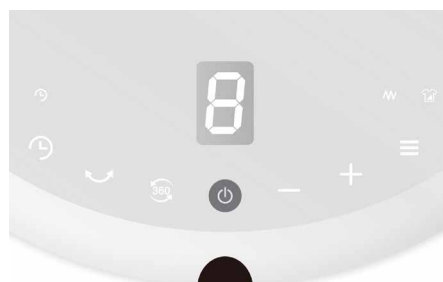

# DCラジアルスイング サーキュレーター CCDX310WH

-  風量切替 **8**段階
-  切タイマー **8**時間
-  首振り機能(左右)
-  首振り機能(360°)
-  リズムモード  
衣類乾燥モード
-  LED消灯(リモコン)
-  リモコン

- JANコード : 4571102 093475
- サイズ : 幅254×奥244×高342(mm)
- 質 量 : 約2.1kg
- 消費電力(50/60Hz) : 18W
- 10時間自動オフ