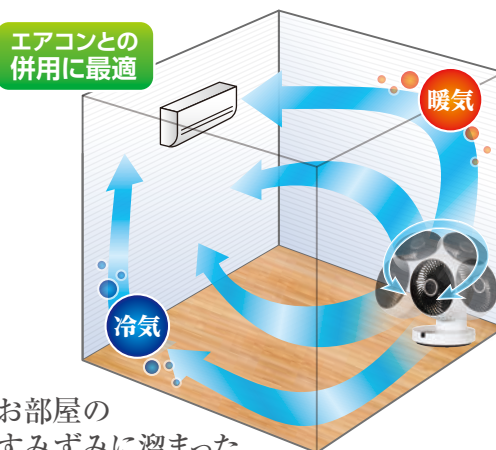

ラジアルスイング サーキュレーター (リモコン式)

放射状首振りで
暖冷気を効率よく循環！

羽根
3枚
18cm

- 風量切替 4段階
- 切タイマー 8時間
- 首振り機能 (360°)
- 首振り機能 (左右)
- モード機能
- リモコン

- 型番：CCL205XR
- JANコード：4571102 091846
- サイズ：幅260×奥254×高349(mm)
- 重量：約2.1kg
- 消費電力(50/60Hz)：34/36W
- 10時間自動オフ

ラジアルスイング 前方 360°放射状 首振り

お部屋の
すみずみに溜まった
暖冷気を効率よく循環

※製品の仕様、外観は発売当時のものです。製品改良・改善のために仕様を変更している場合がございますので予めご了承ください。
※製品画像と実物は色合いが異なる場合があります。※本製品は日本でご使用いただくために設計・製造されたものです。

■お問い合わせお求めは下記の販売店まで