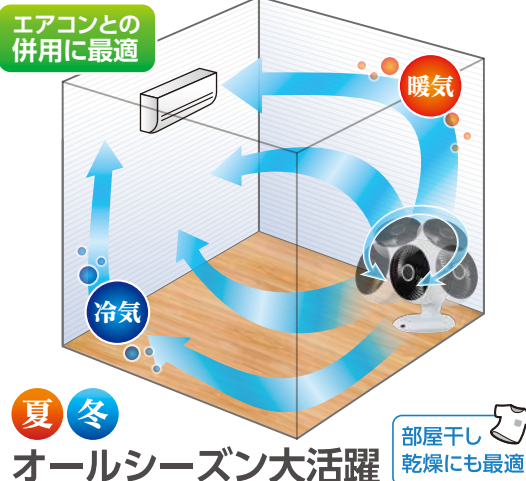

DCラジアルスイング サーキュレーター

DCモーター搭載で省エネ・静音。
操作部が光るタッチパネル。

- 風量切替 8段階
- 切タイマー 8時間
- 首振り機能(360°)
- 首振り機能(左右)
- モード機能
- LED消灯(リモコン)
- リモコン

- 型番: CCDX305WH
- JANコード: 4571102 092591
- サイズ: 幅254×奥261×高360(mm)
- 質量: 約2.1kg
- 消費電力(50/60Hz): 18W
- 10時間自動オフ

ラジアルスイング 前方 360°放射状 首振り

お部屋のすみずみに溜まった
冷暖気を効率よく循環

※製品の仕様、外観は発売当時のものです。製品改良・改善のために仕様を変更している場合がございますので予めご了承ください。
※製品画像と実物は色合いが異なる場合があります。※本製品は日本でご使用いただくために設計・製造されたものです。

C:NET

発売元:株式会社シー・ネット
大阪市中央区船越町1-6-2 アズタビル4階
TEL.06-4792-3185