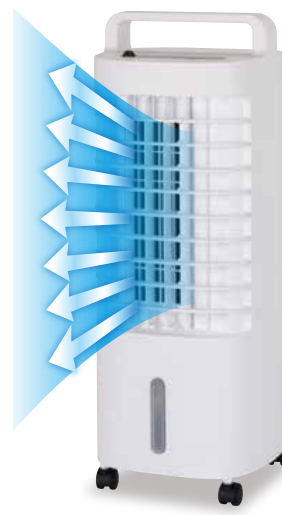

心地よい潤い涼風。
エアコンよりもやさしく、
扇風機よりも快適。

コンパクト水冷風扇

付属の保冷剤でヒンヤリ感アップ。
移動も便利なコンパクトサイズ。

風量切替	3段階
切タイマー	8時間
水タンク容量	約2.9L
冷風機能	
リズムモード おやすみモード	
左右スイング	
リモコン	

- 型番：CRA202WH
- JANコード：4571102 092799
- サイズ：幅227×奥220×高595(mm)
- 重量：約3.8kg
- 消費電力(50/60Hz)：45W/40W

リモコン収納部

水位確認窓

フィルター

保冷剤×1

※製品の仕様、外観は発売当時のものです。製品改良・改善のために仕様を変更している場合がございますので予めご了承ください。
※製品画像と実物は色合いが異なる場合があります。※本製品は日本でご使用いただくために設計・製造されたものです。