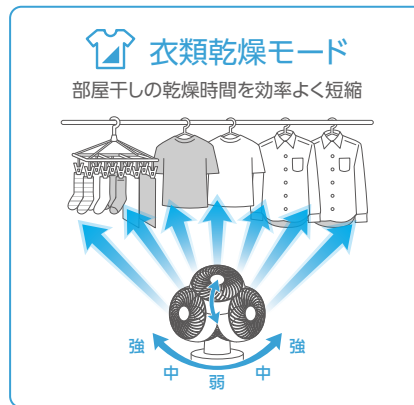

梅雨時、花粉や黄砂の春先など
室内干しでも洗濯物を早く乾かす

DCサーキュレーター CCDS307WH

適用床面積 18畳	羽根 3枚 15cm	DC モーター	省エネ	簡単 お手入れ	衣類乾燥
---------------------	--------------------------	-------------------	-----	------------	------

- ✦ 風量切替 **8段階**
- 🕒 切タイマー **9時間**
- 🕒 入タイマー **9時間**
- ↔️ 首振り機能(左右)
- ↑↓ 首振り機能(上下)
- ☰ 衣類乾燥モード
- 📶 リモコン