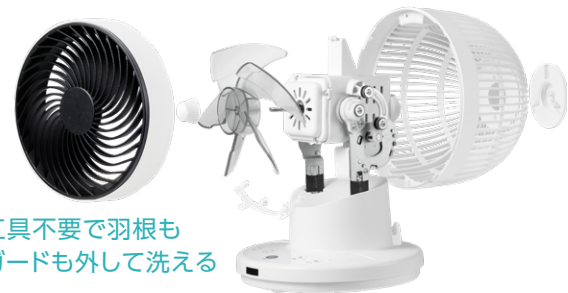

サーキュレーター CCAS212WH

適用床面積
12畳

羽根
5枚
15cm

簡単
お手入れ

- 風量切替 3段階
- 切タイマー 4時間
- 首振り(左右)
- 首振り(上下)
- リズムモード
おやすみモード
- リモコン

- JANコード：4571102 093543
- 本体サイズ：幅212×奥212×高315(mm)
- 本体質量：約2.1kg
- 消費電力(50/60Hz)：27/30W

※記載の消費電力は風量最大の場合での数値です。