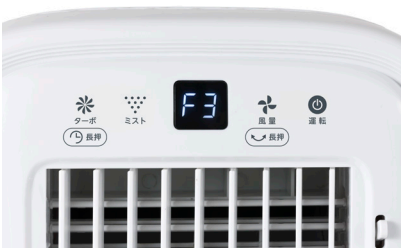

微細なマイクロミストでひんやり快適

ひえひえミスト

卓上ミストファン
(ひえひえミスト)
CMD102WH

- 風量切替 5段階
- 切タイマー 8時間
- 水タンク容量 約1.5L
- 左右スイング
- ミストモード 5段階

ターボ

- JANコード：4571102 094755
- 本体サイズ：幅210×奥123×高272(mm)
- 本体質量：約1.6kg
- 消費電力(50/60Hz)：32W

ターボ設定

1回の操作で最大風量へ

マイクロミスト

吹出口最大(室温比)

-6°C

ヒンヤリ強力冷風

本体横の給水口から
水を注ぎやすい

電源アダプター

フィルター